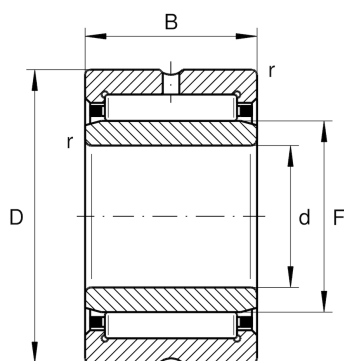

NA4906-XL

滚针轴承

舍弗勒ID：
0506596000000

X-life

技术信息

主要尺寸和性能数据

d	30 mm	内径
D	47 mm	外径
B	17 mm	宽度
C_r	28,500 N	基本额定动载荷, 径向
C_{0r}	35,500 N	基本额定静载荷, 径向
C_{ur}	6,600 N	疲劳极限载荷, 径向
n_G	12,600 1/min	极限转速
n_{gr}	6,600 1/min	参考转速
	0.101 kg	重量

尺寸

F	35 mm	内圈滚道直径
r_{min}	0.3 mm	最小倒角尺寸
s	0.8 mm	轴向位移

温度范围

T_{min}	-30 °C	最低工作温度
T_{max}	120 °C	最高工作温度