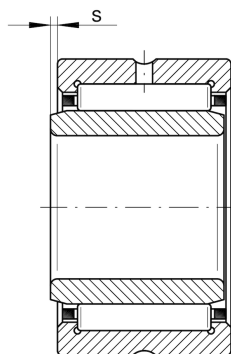

NA4906-XL

滚针轴承

舍弗勒ID：
0506596000000

X-life

技术信息

主要尺寸和性能数据

d	30 mm	内径
D	47 mm	外径
B	17 mm	宽度
C_r	28,500 N	基本额定动载荷, 径向
C_{0r}	35,500 N	基本额定静载荷, 径向
C_{ur}	6,600 N	疲劳极限载荷, 径向
n_G	12,600 1/min	极限转速
n_{gr}	6,600 1/min	参考转速
	0.101 kg	重量

尺寸

F	35 mm	内圈滚道直径
r_{min}	0.3 mm	最小倒角尺寸
s	0.8 mm	轴向位移

温度范围

T_{min}	-30 °C	最低工作温度
T_{max}	120 °C	最高工作温度