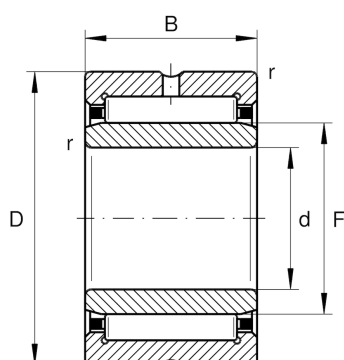

NA4911-XL

滚针轴承

舍弗勒ID：
0506325150000

X-life

技术信息

主要尺寸和性能数据

d	55 mm	内径
D	80 mm	外径
B	25 mm	宽度
C_r	65,000 N	基本额定动载荷, 径向
C_{0r}	100,000 N	基本额定静载荷, 径向
C_{ur}	17,600 N	疲劳极限载荷, 径向
n_G	7,200 1/min	极限转速
n_{gr}	4,000 1/min	参考转速
	0.407 kg	重量

尺寸

F	63 mm	内圈滚道直径
r_{min}	1 mm	最小倒角尺寸
s	1.5 mm	轴向位移

温度范围

T_{min}	-30 °C	最低工作温度
T_{max}	120 °C	最高工作温度