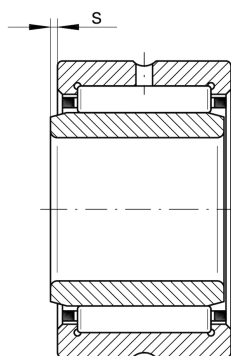

NA4911-XL

滚针轴承

舍弗勒ID：
0506325150000

X-life

技术信息

主要尺寸和性能数据

d	55 mm	内径
D	80 mm	外径
B	25 mm	宽度
C_r	65,000 N	基本额定动载荷, 径向
C_{0r}	100,000 N	基本额定静载荷, 径向
C_{ur}	17,600 N	疲劳极限载荷, 径向
n_G	7,200 1/min	极限转速
n_{gr}	4,000 1/min	参考转速
	0.407 kg	重量

尺寸

F	63 mm	内圈滚道直径
r_{min}	1 mm	最小倒角尺寸
s	1.5 mm	轴向位移

温度范围

T_{min}	-30 °C	最低工作温度
T_{max}	120 °C	最高工作温度