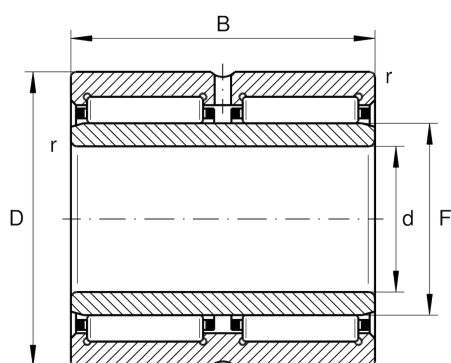

NA6909-ZW-XL

滚针轴承

舍弗勒ID：
0507442160000

滚针轴承NA69..-ZW，尺寸系列69，双列

X-life

技术信息

主要尺寸和性能数据

d	45 mm	内径
D	68 mm	外径
B	40 mm	宽度
C_r	79,000 N	基本额定动载荷，径向
C_{0r}	127,000 N	基本额定静载荷，径向
C_{ur}	21,800 N	疲劳极限载荷，径向
n_G	8,600 1/min	极限转速
n_{gr}	4,750 1/min	参考转速
	0.508 kg	重量

尺寸

F	52 mm	内圈滚道直径
r_{min}	0.6 mm	最小倒角尺寸
s	0.5 mm	轴向位移

温度范围

T_{min}	-30 °C	最低工作温度
T_{max}	120 °C	最高工作温度