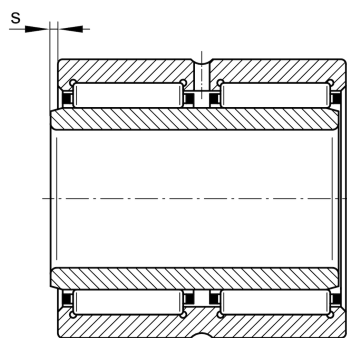

NA6909-ZW-XL

滚针轴承

舍弗勒ID：
0507442160000

滚针轴承NA69..-ZW，尺寸系列69，双列

X-life

技术信息

主要尺寸和性能数据

d	45 mm	内径
D	68 mm	外径
B	40 mm	宽度
C_r	79,000 N	基本额定动载荷，径向
C_{0r}	127,000 N	基本额定静载荷，径向
C_{ur}	21,800 N	疲劳极限载荷，径向
n_G	8,600 1/min	极限转速
n_{gr}	4,750 1/min	参考转速
	0.508 kg	重量

尺寸

F	52 mm	内圈滚道直径
r_{min}	0.6 mm	最小倒角尺寸
s	0.5 mm	轴向位移

温度范围

T_{min}	-30 °C	最低工作温度
T_{max}	120 °C	最高工作温度