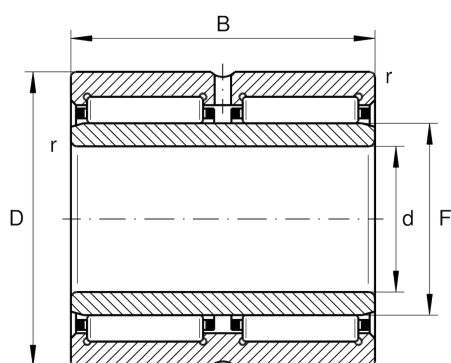

NA6913-ZW-XL

滚针轴承

舍弗勒ID：
0507442590000

滚针轴承NA69..-ZW，尺寸系列69，双列

X-life

技术信息

主要尺寸和性能数据

d	65 mm	内径
D	90 mm	外径
B	45 mm	宽度
C_r	108,000 N	基本额定动载荷, 径向
C_{0r}	198,000 N	基本额定静载荷, 径向
C_{ur}	34,500 N	疲劳极限载荷, 径向
n_G	6,300 1/min	极限转速
n_{gr}	3,550 1/min	参考转速
	0.852 kg	重量

尺寸

F	72 mm	内圈滚道直径
r_{min}	1 mm	最小倒角尺寸
s	1.5 mm	轴向位移

温度范围

T_{min}	-30 °C	最低工作温度
T_{max}	120 °C	最高工作温度