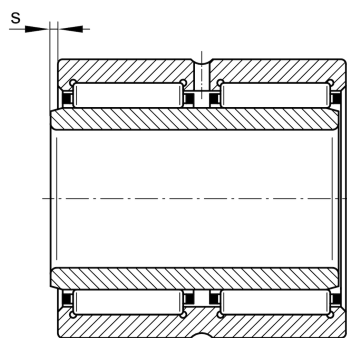

NA6913-ZW-XL

滚针轴承

舍弗勒ID：
0507442590000

滚针轴承NA69..-ZW，尺寸系列69，双列

X-life

技术信息

主要尺寸和性能数据

d	65 mm	内径
D	90 mm	外径
B	45 mm	宽度
C_r	108,000 N	基本额定动载荷, 径向
C_{0r}	198,000 N	基本额定静载荷, 径向
C_{ur}	34,500 N	疲劳极限载荷, 径向
n_G	6,300 1/min	极限转速
n_{gr}	3,550 1/min	参考转速
	0.852 kg	重量

尺寸

F	72 mm	内圈滚道直径
r_{min}	1 mm	最小倒角尺寸
s	1.5 mm	轴向位移

温度范围

T_{min}	-30 °C	最低工作温度
T_{max}	120 °C	最高工作温度