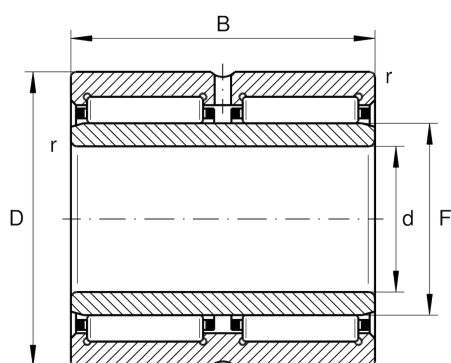

NA6917-ZW-XL

滚针轴承

舍弗勒ID：
0507442910000

滚针轴承NA69..-ZW，尺寸系列69，双列

X-life

技术信息

主要尺寸和性能数据

d	85 mm	内径
D	120 mm	外径
B	63 mm	宽度
C_r	188,000 N	基本额定动载荷，径向
C_{0r}	400,000 N	基本额定静载荷，径向
C_{ur}	72,000 N	疲劳极限载荷，径向
n_G	4,600 1/min	极限转速
n_{gr}	2,700 1/min	参考转速
	2.264 kg	重量

尺寸

F	100 mm	内圈滚道直径
r_{min}	1.1 mm	最小倒角尺寸
s	1 mm	轴向位移

温度范围

T_{min}	-30 °C	最低工作温度
T_{max}	120 °C	最高工作温度