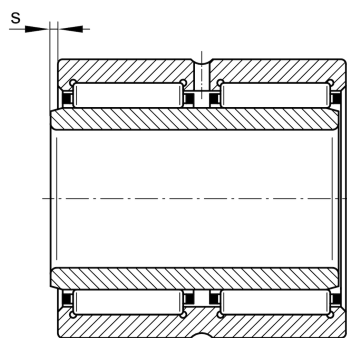

NA6917-ZW-XL

滚针轴承

舍弗勒ID：
0507442910000

滚针轴承NA69..-ZW，尺寸系列69，双列

X-life

技术信息

主要尺寸和性能数据

d	85 mm	内径
D	120 mm	外径
B	63 mm	宽度
C_r	188,000 N	基本额定动载荷，径向
C_{0r}	400,000 N	基本额定静载荷，径向
C_{ur}	72,000 N	疲劳极限载荷，径向
n_G	4,600 1/min	极限转速
n_{gr}	2,700 1/min	参考转速
	2.264 kg	重量

尺寸

F	100 mm	内圈滚道直径
r_{min}	1.1 mm	最小倒角尺寸
s	1 mm	轴向位移

温度范围

T_{min}	-30 °C	最低工作温度
T_{max}	120 °C	最高工作温度