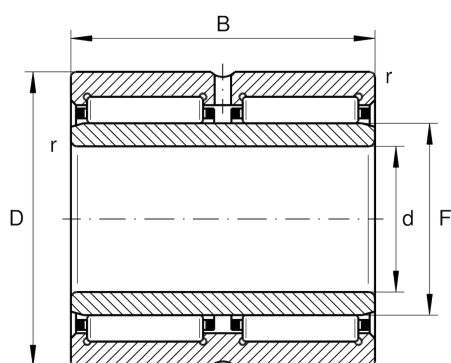

NA6919-ZW-XL

滚针轴承

舍弗勒ID：
0507443130000

滚针轴承NA69..-ZW，尺寸系列69，双列

X-life

技术信息

主要尺寸和性能数据

d	95 mm	内径
D	130 mm	外径
B	63 mm	宽度
C_r	197,000 N	基本额定动载荷，径向
C_{0r}	440,000 N	基本额定静载荷，径向
C_{ur}	77,000 N	疲劳极限载荷，径向
n_G	4,200 1/min	极限转速
n_{gr}	2,440 1/min	参考转速
	2.476 kg	重量

尺寸

F	110 mm	内圈滚道直径
r_{min}	1.1 mm	最小倒角尺寸
s	1 mm	轴向位移

温度范围

T_{min}	-30 °C	最低工作温度
T_{max}	120 °C	最高工作温度