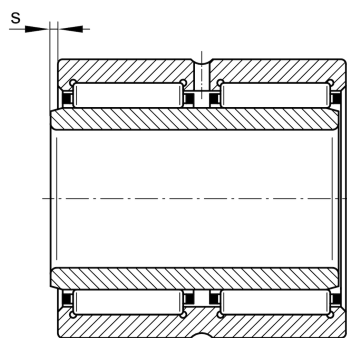

NA6919-ZW-XL

滚针轴承

舍弗勒ID：
0507443130000

滚针轴承NA69..-ZW，尺寸系列69，双列

X-life

技术信息

主要尺寸和性能数据

d	95 mm	内径
D	130 mm	外径
B	63 mm	宽度
C_r	197,000 N	基本额定动载荷，径向
C_{0r}	440,000 N	基本额定静载荷，径向
C_{ur}	77,000 N	疲劳极限载荷，径向
n_G	4,200 1/min	极限转速
n_{gr}	2,440 1/min	参考转速
	2.476 kg	重量

尺寸

F	110 mm	内圈滚道直径
r_{min}	1.1 mm	最小倒角尺寸
s	1 mm	轴向位移

温度范围

T_{min}	-30 °C	最低工作温度
T_{max}	120 °C	最高工作温度