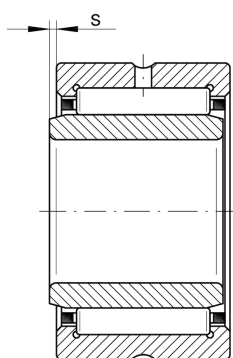

NKI35/20-TV-XL

滚针轴承

舍弗勒ID：
0507622220000

滚针轴承NKI，轻系列

X-life

技术信息

主要尺寸和性能数据

d	35 mm	内径
D	50 mm	外径
B	20 mm	宽度
C_r	33,500 N	基本额定动载荷, 径向
C_{0r}	56,000 N	基本额定静载荷, 径向
C_{ur}	10,000 N	疲劳极限载荷, 径向
n_G	11,400 1/min	极限转速
n_{gr}	6,100 1/min	参考转速
	0.121 kg	重量

尺寸

F	40 mm	内圈滚道直径
r_{min}	0.3 mm	最小倒角尺寸
s	0.5 mm	轴向位移

温度范围

T_{min}	-20 °C	最低工作温度
T_{max}	120 °C	最高工作温度