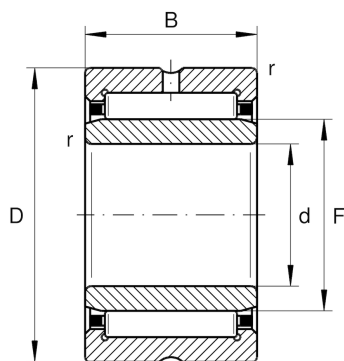

NKI35/20-TV-XL

滚针轴承

舍弗勒ID：
0507622220000

滚针轴承NKI，轻系列

X-life

技术信息

主要尺寸和性能数据

d	35 mm	内径
D	50 mm	外径
B	20 mm	宽度
C_r	33,500 N	基本额定动载荷, 径向
C_{0r}	56,000 N	基本额定静载荷, 径向
C_{ur}	10,000 N	疲劳极限载荷, 径向
n_G	11,400 1/min	极限转速
n_{gr}	6,100 1/min	参考转速
	0.121 kg	重量

尺寸

F	40 mm	内圈滚道直径
r_{min}	0.3 mm	最小倒角尺寸
s	0.5 mm	轴向位移

温度范围

T_{min}	-20 °C	最低工作温度
T_{max}	120 °C	最高工作温度