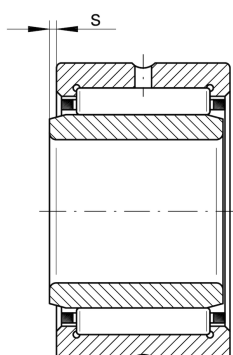

NKI45/35-TV-XL

滚针轴承

舍弗勒ID：
0507623200000

滚针轴承NKI，轻系列

X-life

技术信息

主要尺寸和性能数据

d	45 mm	内径
D	62 mm	外径
B	35 mm	宽度
C_r	67,000 N	基本额定动载荷, 径向
C_{0r}	132,000 N	基本额定静载荷, 径向
C_{ur}	24,300 N	疲劳极限载荷, 径向
n_G	9,200 1/min	极限转速
n_{gr}	4,950 1/min	参考转速
	0.003 kg	重量

尺寸

F	50 mm	内圈滚道直径
r_{min}	0.6 mm	最小倒角尺寸
s	2 mm	轴向位移

温度范围

T_{min}	-20 °C	最低工作温度
T_{max}	120 °C	最高工作温度