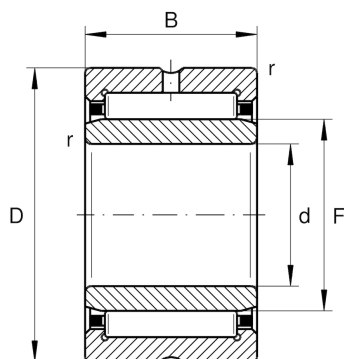

NKI45/35-TV-XL

滚针轴承

舍弗勒ID：
0507623200000

滚针轴承NKI，轻系列

X-life

技术信息

主要尺寸和性能数据

d	45 mm	内径
D	62 mm	外径
B	35 mm	宽度
C_r	67,000 N	基本额定动载荷, 径向
C_{0r}	132,000 N	基本额定静载荷, 径向
C_{ur}	24,300 N	疲劳极限载荷, 径向
n_G	9,200 1/min	极限转速
n_{gr}	4,950 1/min	参考转速
	0.003 kg	重量

尺寸

F	50 mm	内圈滚道直径
r_{min}	0.6 mm	最小倒角尺寸
s	2 mm	轴向位移

温度范围

T_{min}	-20 °C	最低工作温度
T_{max}	120 °C	最高工作温度