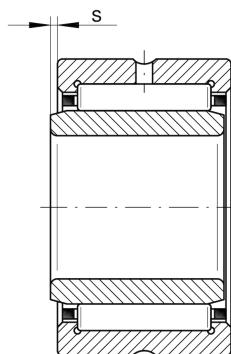

NKI50/25-XL

滚针轴承

舍弗勒ID：
0507623380000

滚针轴承NKI，轻系列

X-life

技术信息

主要尺寸和性能数据

d	50 mm	内径
D	68 mm	外径
B	25 mm	宽度
C_r	45,500 N	基本额定动载荷，径向
C_{0r}	82,000 N	基本额定静载荷，径向
C_{ur}	14,300 N	疲劳极限载荷，径向
n_G	8,400 1/min	极限转速
n_{gr}	4,950 1/min	参考转速
	0.003 kg	重量

尺寸

F	55 mm	内圈滚道直径
r_{min}	0.6 mm	最小倒角尺寸
s	1.5 mm	轴向位移

温度范围

T_{min}	-30 °C	最低工作温度
T_{max}	120 °C	最高工作温度