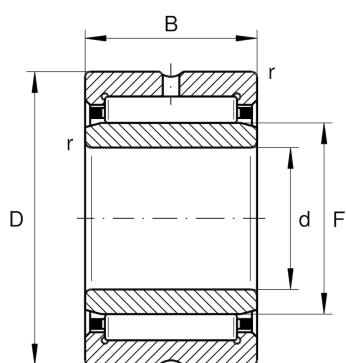

NKI50/25-XL

滚针轴承

舍弗勒ID：
0507623380000

滚针轴承NKI，轻系列

X-life

技术信息

主要尺寸和性能数据

d	50 mm	内径
D	68 mm	外径
B	25 mm	宽度
C_r	45,500 N	基本额定动载荷，径向
C_{0r}	82,000 N	基本额定静载荷，径向
C_{ur}	14,300 N	疲劳极限载荷，径向
n_G	8,400 1/min	极限转速
n_{gr}	4,950 1/min	参考转速
	0.003 kg	重量

尺寸

F	55 mm	内圈滚道直径
r_{min}	0.6 mm	最小倒角尺寸
s	1.5 mm	轴向位移

温度范围

T_{min}	-30 °C	最低工作温度
T_{max}	120 °C	最高工作温度