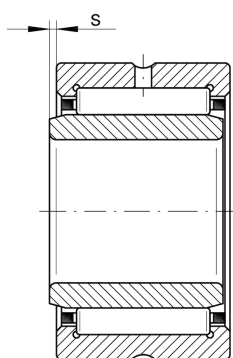

NKI6/12-TV-XL

滚针轴承

舍弗勒ID：
0507614710000

滚针轴承NKI，轻系列

X-life

技术信息

主要尺寸和性能数据

d	6 mm	内径
D	16 mm	外径
B	12 mm	宽度
C_r	5,100 N	基本额定动载荷, 径向
C_{0r}	5,000 N	基本额定静载荷, 径向
C_{ur}	860 N	疲劳极限载荷, 径向
n_G	31,000 1/min	极限转速
n_{gr}	28,500 1/min	参考转速
	12.81 g	重量

尺寸

F	9 mm	内圈滚道直径
r_{min}	0.3 mm	最小倒角尺寸
s	1.5 mm	轴向位移

温度范围

T_{min}	-20 °C	最低工作温度
T_{max}	120 °C	最高工作温度