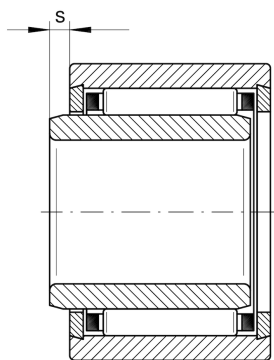

NKI6/12-TV-XL

滚针轴承

舍弗勒ID：
0507614710000

滚针轴承NKI，轻系列

X-life

技术信息

主要尺寸和性能数据

d	6 mm	内径
D	16 mm	外径
B	12 mm	宽度
C_r	5,100 N	基本额定动载荷, 径向
C_{0r}	5,000 N	基本额定静载荷, 径向
C_{ur}	860 N	疲劳极限载荷, 径向
n_G	31,000 1/min	极限转速
n_{gr}	28,500 1/min	参考转速
	12.81 g	重量

尺寸

F	9 mm	内圈滚道直径
r_{min}	0.3 mm	最小倒角尺寸
s	1.5 mm	轴向位移

温度范围

T_{min}	-20 °C	最低工作温度
T_{max}	120 °C	最高工作温度