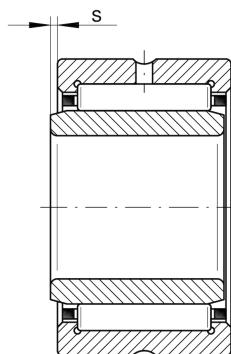

NKI80/35-XL

滚针轴承

舍弗勒ID：
0507628420000

滚针轴承NKI，轻系列

X-life

技术信息

主要尺寸和性能数据

d	80 mm	内径
D	110 mm	外径
B	35 mm	宽度
C_r	116,000 N	基本额定动载荷，径向
C_{0r}	208,000 N	基本额定静载荷，径向
C_{ur}	38,000 N	疲劳极限载荷，径向
n_G	5,100 1/min	极限转速
n_{gr}	3,050 1/min	参考转速
	0.959 kg	重量

尺寸

F	90 mm	内圈滚道直径
r_{min}	1 mm	最小倒角尺寸
s	1 mm	轴向位移

温度范围

T_{min}	-30 °C	最低工作温度
T_{max}	120 °C	最高工作温度