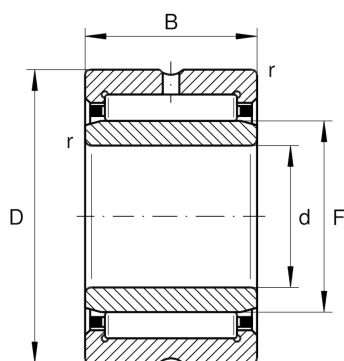

NKI80/35-XL

滚针轴承

舍弗勒ID：
0507628420000

滚针轴承NKI，轻系列

X-life

技术信息

主要尺寸和性能数据

d	80 mm	内径
D	110 mm	外径
B	35 mm	宽度
C_r	116,000 N	基本额定动载荷，径向
C_{0r}	208,000 N	基本额定静载荷，径向
C_{ur}	38,000 N	疲劳极限载荷，径向
n_G	5,100 1/min	极限转速
n_{gr}	3,050 1/min	参考转速
	0.959 kg	重量

尺寸

F	90 mm	内圈滚道直径
r_{min}	1 mm	最小倒角尺寸
s	1 mm	轴向位移

温度范围

T_{min}	-30 °C	最低工作温度
T_{max}	120 °C	最高工作温度