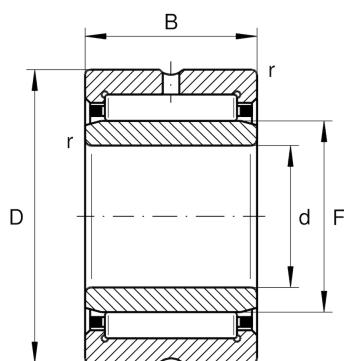

#### 主要尺寸和性能数据

d	85 mm	内径
D	115 mm	外径
B	36 mm	宽度
$C_r$	121,000 N	基本额定动载荷, 径向
$C_{0r}$	223,000 N	基本额定静载荷, 径向
$C_{ur}$	40,500 N	疲劳极限载荷, 径向
$n_G$	4,850 1/min	极限转速
$n_{gr}$	2,950 1/min	参考转速
	1.036 kg	重量

#### 尺寸

F	95 mm	内圈滚道直径
$r_{min}$	1 mm	最小倒角尺寸
s	1.5 mm	轴向位移