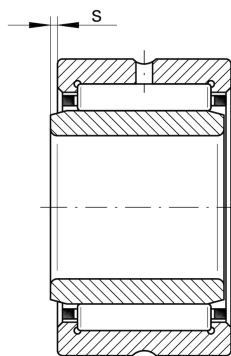

#### 主要尺寸和性能数据

d	85 mm	内径
D	115 mm	外径
B	36 mm	宽度
$C_r$	121,000 N	基本额定动载荷, 径向
$C_{0r}$	223,000 N	基本额定静载荷, 径向
$C_{ur}$	40,500 N	疲劳极限载荷, 径向
$n_G$	4,850 1/min	极限转速
$n_{gr}$	2,950 1/min	参考转速
	1.036 kg	重量

#### 尺寸

F	95 mm	内圈滚道直径
$r_{min}$	1 mm	最小倒角尺寸
s	1.5 mm	轴向位移