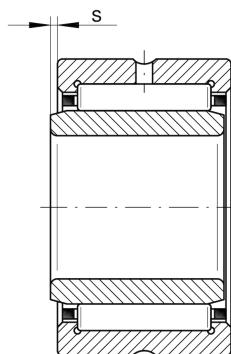

NKI90/36-XL

滚针轴承

舍弗勒ID：
0507629150000

滚针轴承NKI，轻系列

X-life

技术信息

主要尺寸和性能数据

d	90 mm	内径
D	120 mm	外径
B	36 mm	宽度
C_r	125,000 N	基本额定动载荷, 径向
C_{0r}	237,000 N	基本额定静载荷, 径向
C_{ur}	42,500 N	疲劳极限载荷, 径向
n_G	4,600 1/min	极限转速
n_{gr}	2,800 1/min	参考转速
	1.087 kg	重量

尺寸

F	100 mm	内圈滚道直径
r_{min}	1 mm	最小倒角尺寸
s	1.5 mm	轴向位移

温度范围

T_{min}	-30 °C	最低工作温度
T_{max}	120 °C	最高工作温度