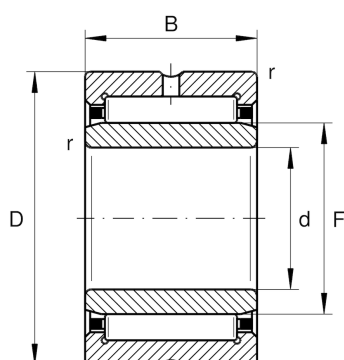

NKI90/36-XL

滚针轴承

舍弗勒ID：
0507629150000

滚针轴承NKI，轻系列

X-life

技术信息

主要尺寸和性能数据

d	90 mm	内径
D	120 mm	外径
B	36 mm	宽度
C_r	125,000 N	基本额定动载荷, 径向
C_{0r}	237,000 N	基本额定静载荷, 径向
C_{ur}	42,500 N	疲劳极限载荷, 径向
n_G	4,600 1/min	极限转速
n_{gr}	2,800 1/min	参考转速
	1.087 kg	重量

尺寸

F	100 mm	内圈滚道直径
r_{min}	1 mm	最小倒角尺寸
s	1.5 mm	轴向位移

温度范围

T_{min}	-30 °C	最低工作温度
T_{max}	120 °C	最高工作温度