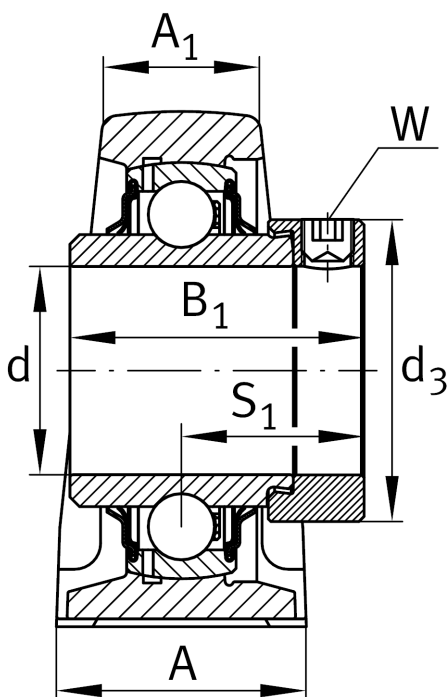

## RASE40-XL-FA164-I

### 主要尺寸和性能数据

d	40 mm	内径
L	179 mm	总长度
H <sub>2</sub>	99 mm	高度
	1.97 kg	重量

### 尺寸

H	49.2 mm	轴线距离
A	48 mm	宽度 (底座)
A <sub>1</sub>	30 mm	宽度 (头)
H <sub>1</sub>	19 mm	高度 (底座)
Q	Rp1/8	润滑螺纹孔

### 安装尺寸

J	138.25 mm	固定孔距
N	14 mm	宽度 (槽)
N <sub>1</sub>	26 mm	长度 (槽)