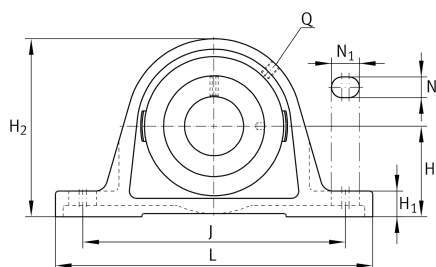

### 主要尺寸和性能数据

d	40 mm	内径
L	179 mm	总长度
H <sub>2</sub>	99 mm	高度
	1.97 kg	重量

### 尺寸

H	49.2 mm	轴线距离
A	48 mm	宽度 (底座)
A <sub>1</sub>	30 mm	宽度 (头)
H <sub>1</sub>	19 mm	高度 (底座)
Q	Rp1/8	润滑螺纹孔

### 安装尺寸

J	138.25 mm	固定孔距
N	14 mm	宽度 (槽)
N <sub>1</sub>	26 mm	长度 (槽)